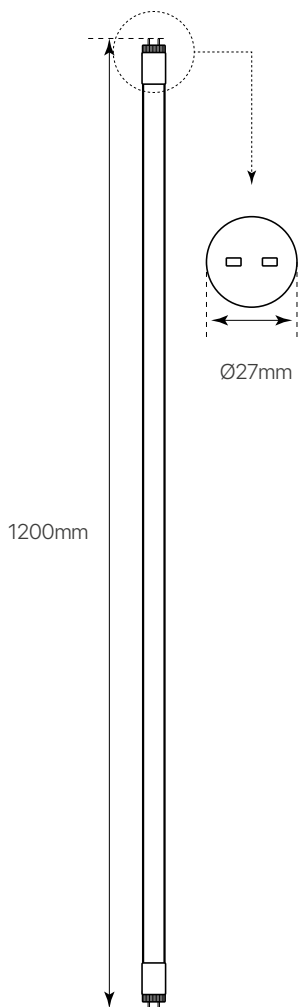

tubo led eco

ficha técnica

datasheet

ref. 5550483

Nombre / Name	Tubo led eco 18W
Referencia / Reference	5550483
Materiales / Materials	Cristal + PCB / Glass + PCB
Difusor / Diffuser	Cristal / Glass
Potencia / Power	18W
Temperatura de color / Color temperature	6500K
Flujo luminoso / Luminous flux	1710lm
Dimable / Dimmable	-
Ángulo de apertura / Beam angle	270°
Ángulo de detección / Detection angle	-
IP	20
IK	-
F.P	>0.6
UGR	<25
IRC	>70
Chip	SMD 5730 EPISTAR
Driver	i-TEC series
Vida media (duración) / Average life	40.000 h
Clase energética / Energy class	A+
Aislamiento eléctrico / Electrical isolation	-
Colores / Colors	Blanco / White
Medida exterior / Product size	1200mm x Ø27mm
base / base	G13
Tª (ambiente/trabajo) / Tª (enviroment/work)	-20°~50°C
Input	AC 176~264V
Output	66V
Frecuencia / Frequency	50/60Hz
Peso / Weight	300g
Certificados / Certificates	CE & RoHS
Garantía / Warranty	2 años / 2 years